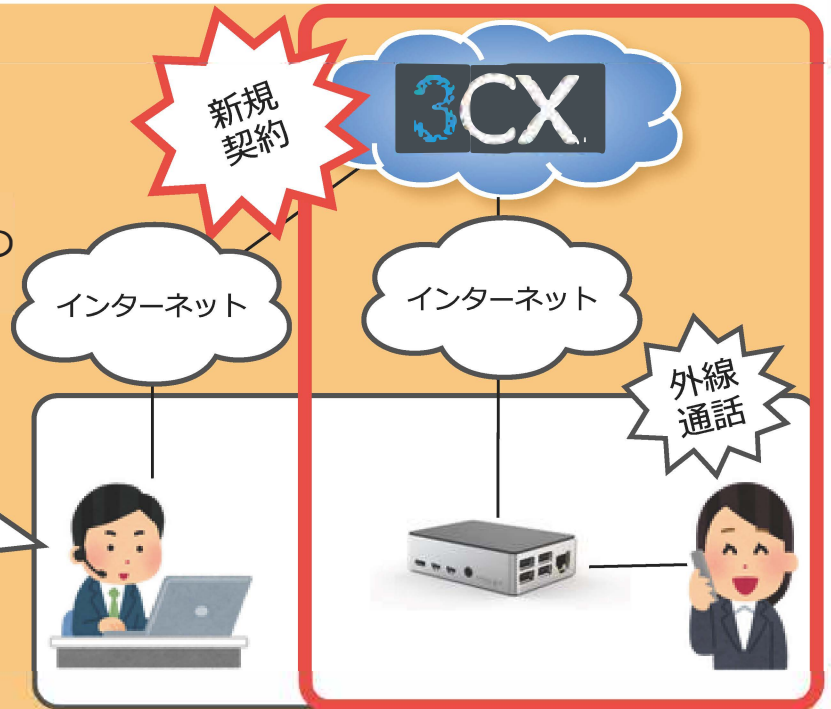

ひかり電話を3CXのクラウド環境で利用できる！
安定したネットワークと併せてご提供！

CCEDGE Voice IPoE

現在使っているネットワークの設定を変更せず、ひかり電話回線を利用し始められる！

元々使っているNWは変えなくていい！

CCEDGE Flex IPoE

インターネット回線もひかり電話回線も一括契約！どちらも利用し始められる！

まとめて新規契約

CCEDGE IPoEサービス ご提供形態の特徴

CCEDGE Voice IPoE

既存のインターネット回線を保持したまま、ひかり電話回線を利用できる。同時接続数によって価格は変動します。

初月料金：1,500
月額料金：10,000~
(同時通話数により変動)

CCEDGE Flex IPoE

社内用インターネット回線と3CXクラウドサービス用インターネット回線を一括契約！

初月料金：7,000
月額料金：19,000~
(同時通話数により変動)
専用CPE付き※